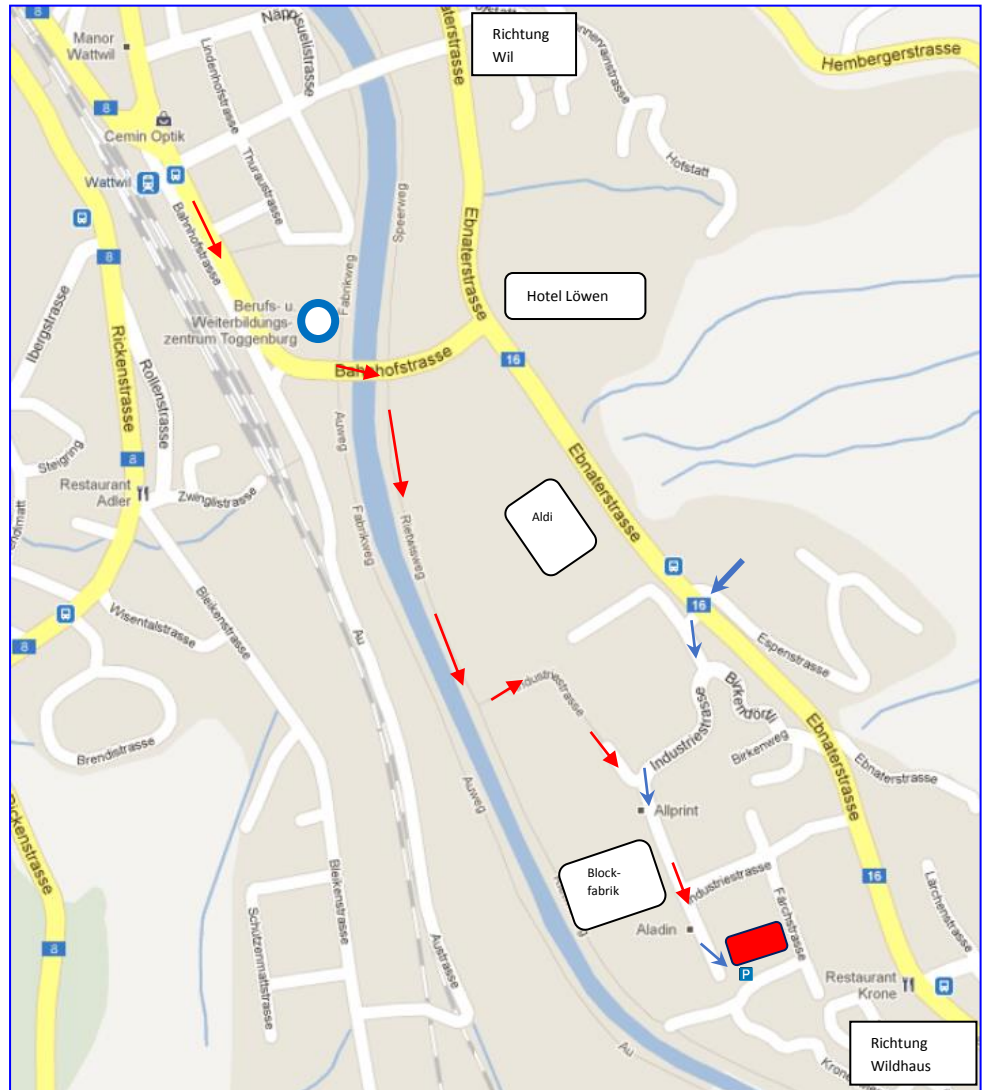

## Situationsplan Ausbildungshalle Wattwil:

Staplerfahrschule Toggenburg GmbH

Industriestr. 21

9630 Wattwil / SG

Legende:

Ausbildungshalle /  Kursort

 Auf dem Areal

Fussweg vom Bahnhof  
(12min.) 

Gewerbeschule Wattwil 

Einfahrt Hauptstrasse  
( Industriestrasse ) 

Kontakt:

Gämperle Willi 079/ 327 40 85

Büro, Administration, Auskünfte:

**Staplerfahrschule Toggenburg GmbH**

Hofen 1483

9614 Libingen